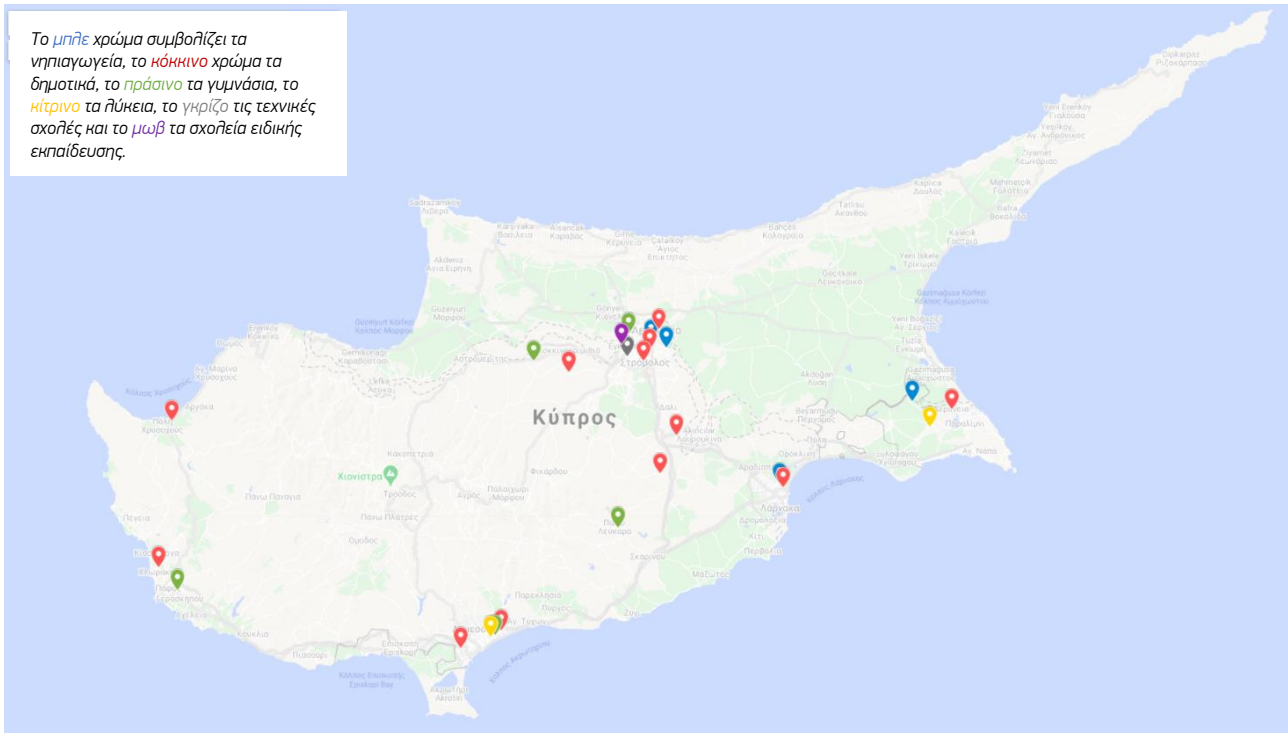

Κατανομή των 25 σχολείων που έχουν επιλεγεί για ενεργειακή αναβάθμιση

Κατανομή των 25 σχολείων που έχουν επιλεγεί για ενεργειακή αναβάθμιση (ανά βαθμίδα εκπαίδευσης και ανά επαρχία)

Βαθμίδα Επαρχία	Προσχολική και Προδημοτική Εκπαίδευση	Δημοτική Εκπαίδευση	Μέση Εκπαίδευση [Γυμνάσια]	Μέση Εκπαίδευση [Λύκεια]	Μέση Τεχνική Επαγγελματική Ε & Κ	Ειδική Εκπαίδευση	
Λευκωσία	2	6	2		1	1	12
Λεμεσός		2	1	1			4
Λάρνακα	1	1	1				3
Πάφος		2	1				3
Αμμόχωστος	1	1		1			3
	4	12	5	2	1	1	25