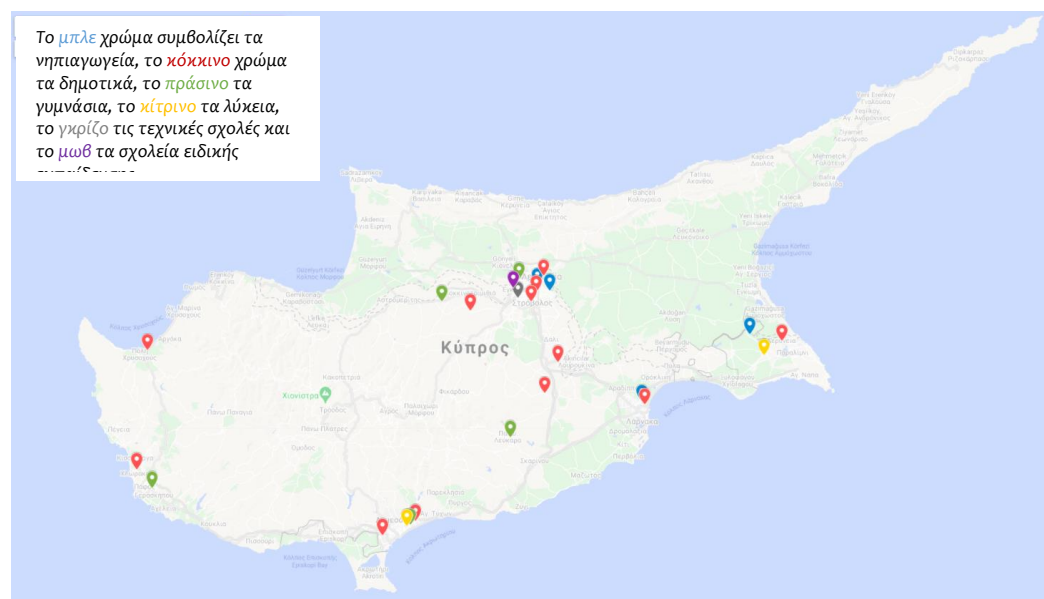

25	128	Ειδικό Σχολείο	Λευκωσία	Σχολή Κωφών	388

Κατανομή των 25 σχολείων που έχουν επιλεγεί για ενεργειακή αναβάθμιση

Κατανομή των 25 σχολείων που έχουν επιλεγεί για ενεργειακή αναβάθμιση (ανά βαθμίδα εκπαίδευσης και ανά επαρχία)

Βαθμίδα Επαρχία	Προσχολική και Προδημοτική Εκπαίδευση	Δημοτική Εκπαίδευση	Μέση Εκπαίδευση [Γυμνάσια]	Μέση Εκπαίδευση [Λύκεια]	Μέση Τεχνική Επαγγελματική Ε & Κ	Ειδική Εκπαίδευση	
Λευκωσία	2	6	2		1	1	12
Λεμεσός		2	1	1			4
Λάρνακα	1	1	1				3
Πάφος		2	1				3
Αμμόχωστος	1	1		1			3
	4	12	5	2		1	25